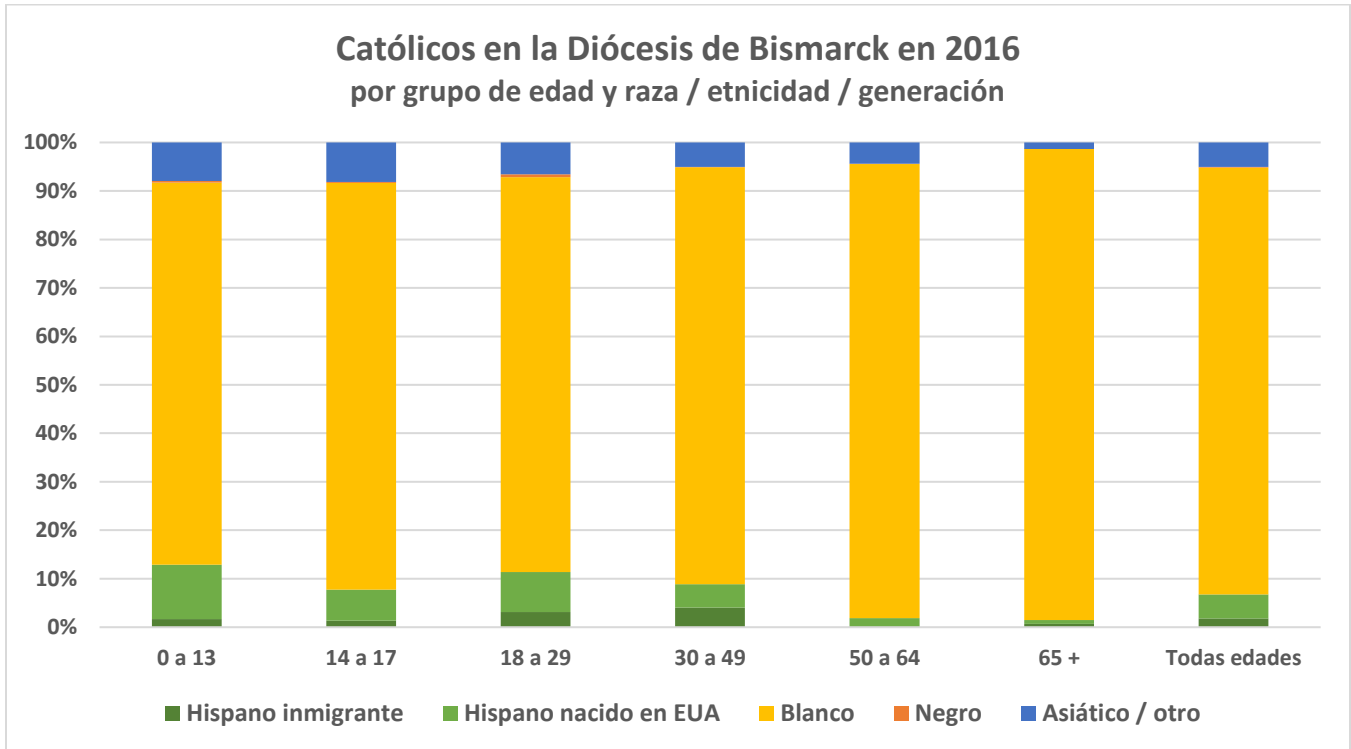

Estadísticas demográficas, sociales y religiosas clave para la Diócesis de Bismarck

Grupos étnicos/raciales en la Diócesis de Bismarck	Población total en 2000	Población total en 2016	% cambio	Estimado de católicos en 2016	% católico
Blanco	241,075	281,950	17%	65,000	23%
Hispano/Latino	2,708	10,699	295%	5,000	46%
Negro/Afro-americano	1,653	8,695	426%	125	2%
Asiático y otros	16,943	28,248	67%	3,700	13%
Total	262,379	329,592	26%	74,000	22%