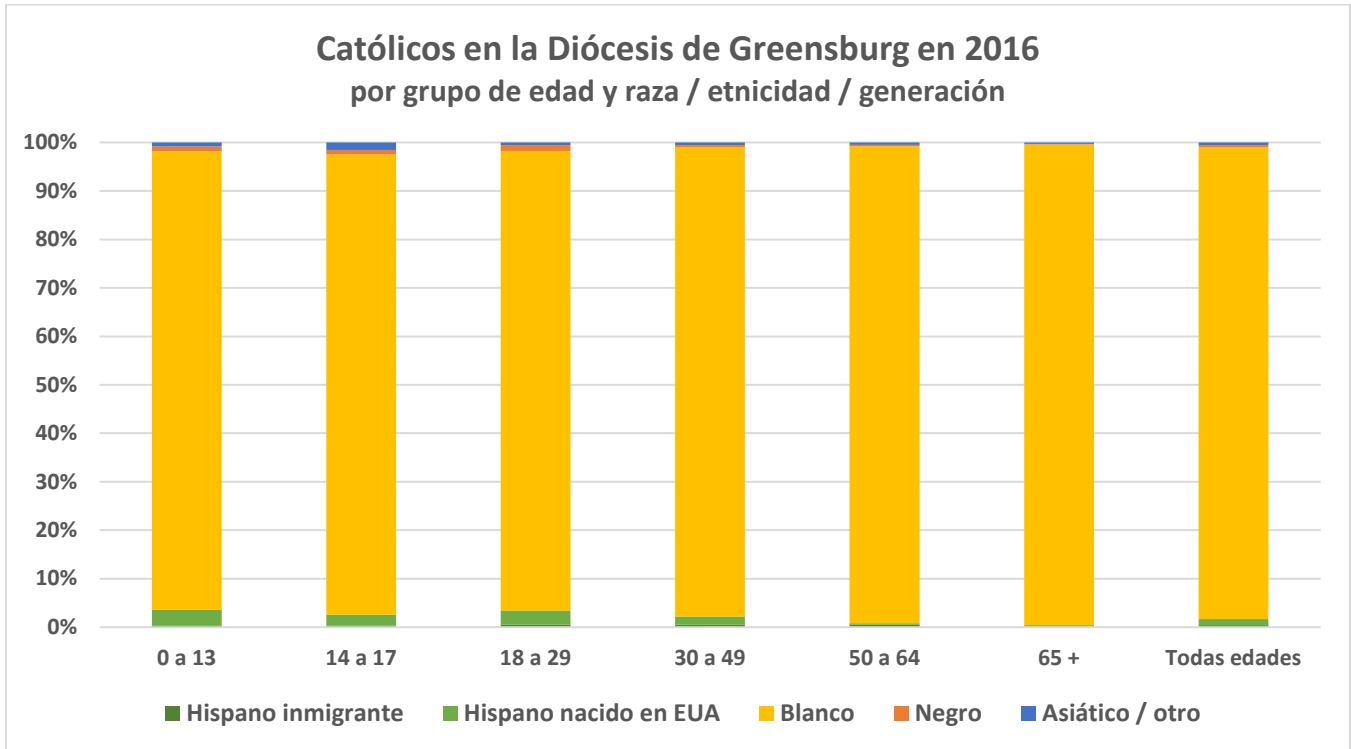

Estadísticas demográficas, sociales y religiosas clave para la Diócesis de Greensburg

Grupos étnicos/raciales en la Diócesis de Greensburg	Población total en 2000	Población total en 2016	% cambio	Estimado de católicos en 2016	% católico
Blanco	654,678	602,066	-8%	169,000	28%
Hispano/Latino	3,198	7,601	138%	2,900	38%
Negro/Afro-americano	14,668	21,574	47%	800	4%
Asiático y otros	8,090	10,470	29%	950	9%
Total	680,634	641,711	-6%	173,000	27%