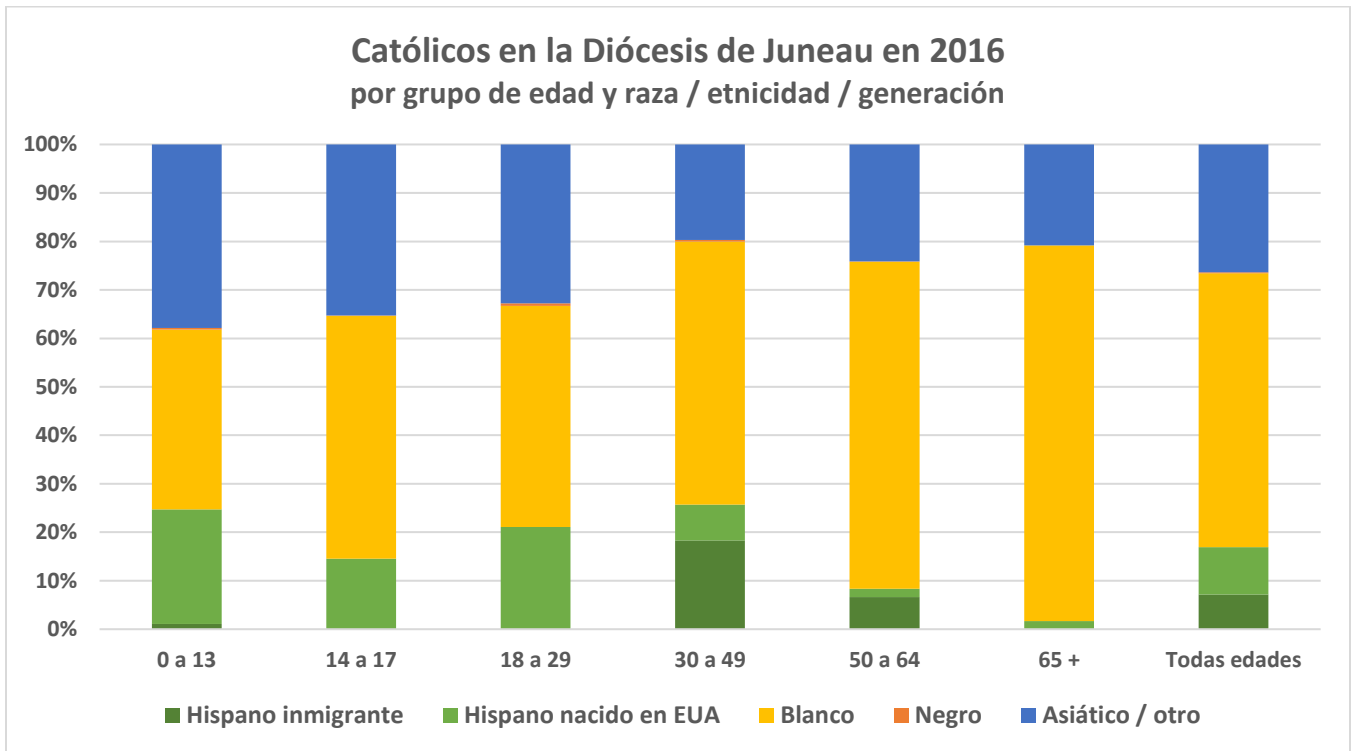

# Estadísticas demográficas, sociales y religiosas clave para la Diócesis de Juneau

Grupos étnicos/raciales en la Diócesis de Juneau	Población total en 2000	Población total en 2016	% cambio	Estimado de católicos en 2016	% católico
Blanco	51,104	48,773	-5%	6,000	12%
Hispano/Latino	2,077	2,904	40%	1,800	61%
Negro/Afro-americano	379	429	13%	25	7%
Asiático y otros	19,522	23,158	19%	2,800	12%
<b>Total</b>	<b>73,082</b>	<b>75,264</b>	<b>3%</b>	<b>10,500</b>	<b>14%</b>