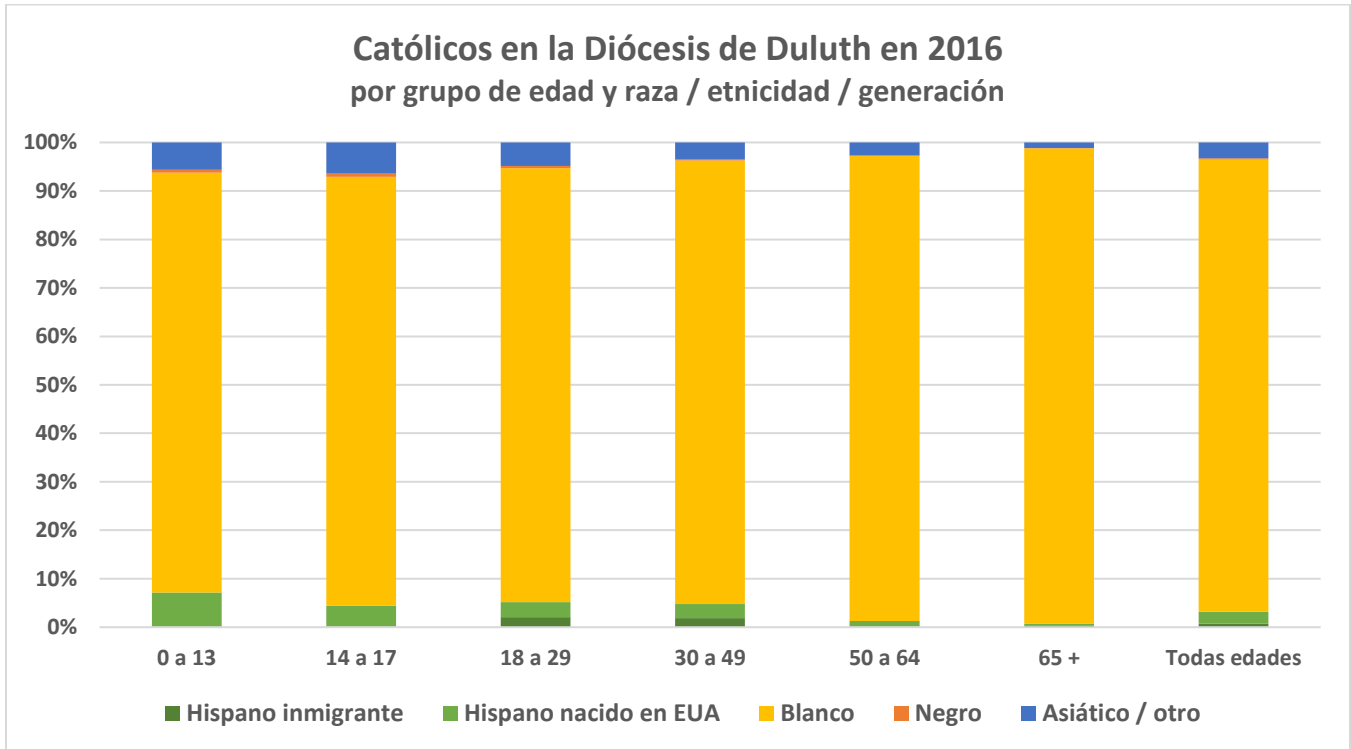

# Estadísticas demográficas, sociales y religiosas clave para la Diócesis de Duluth

Grupos étnicos/raciales en la Diócesis de Duluth	Población total en 2000	Población total en 2016	% cambio	Estimado de católicos en 2016	% católico
Blanco	405,228	407,419	1%	100,000	25%
Hispano/Latino	3,467	7,809	125%	3,400	43%
Negro/Afro-americano	2,713	7,095	162%	250	3%
Asiático y otros	19,444	24,103	24%	3,500	14%
<b>Total</b>	<b>430,852</b>	<b>446,426</b>	<b>4%</b>	<b>107,000</b>	<b>24%</b>