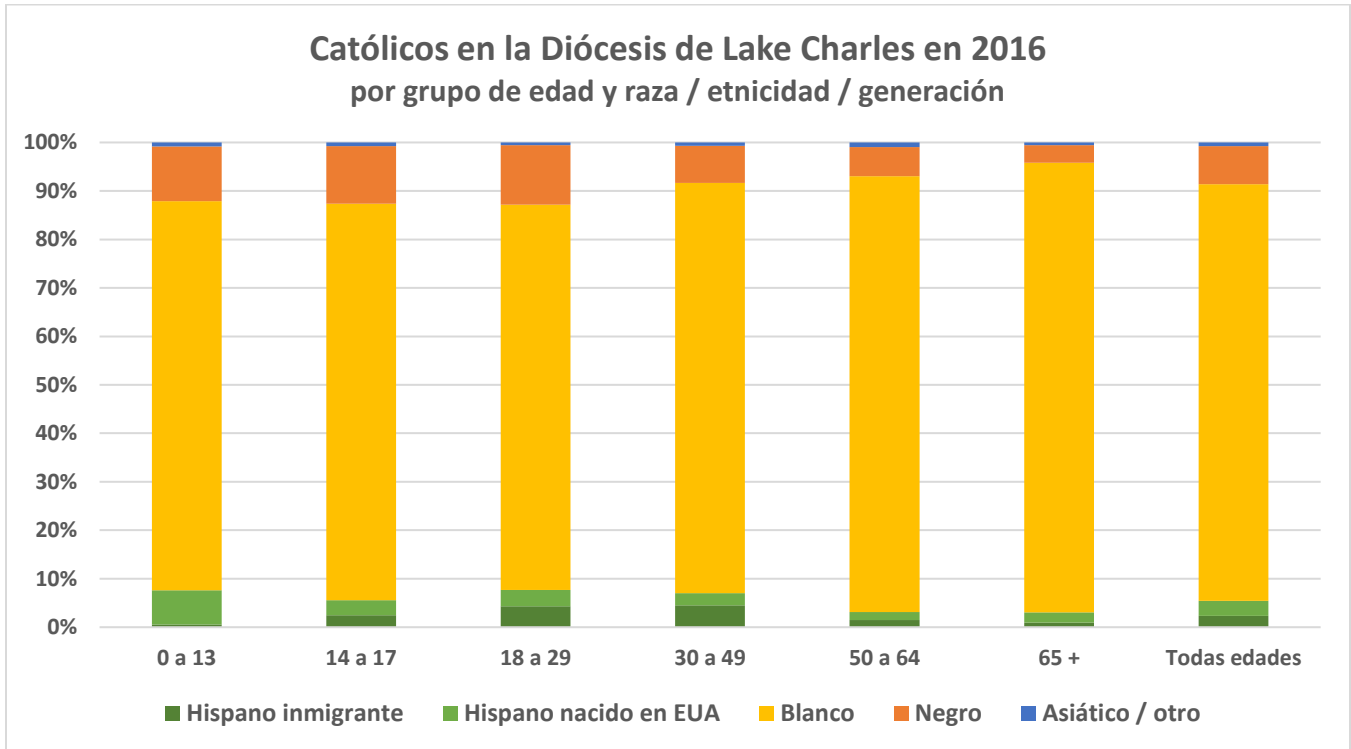

Estadísticas demográficas, sociales y religiosas clave para la Diócesis de Lake Charles

Grupos étnicos/raciales en la Diócesis de Lake Charles	Población total en 2000	Población total en 2016	% cambio	Estimado de católicos en 2016	% católico
Blanco	212,940	215,602	1%	71,000	33%
Hispano/Latino	4,604	10,057	118%	4,500	45%
Negro/Afro-americano	60,524	68,936	14%	6,500	10%
Asiático y otros	5,361	6,783	27%	600	9%
Total	283,429	301,378	6%	82,000	27%