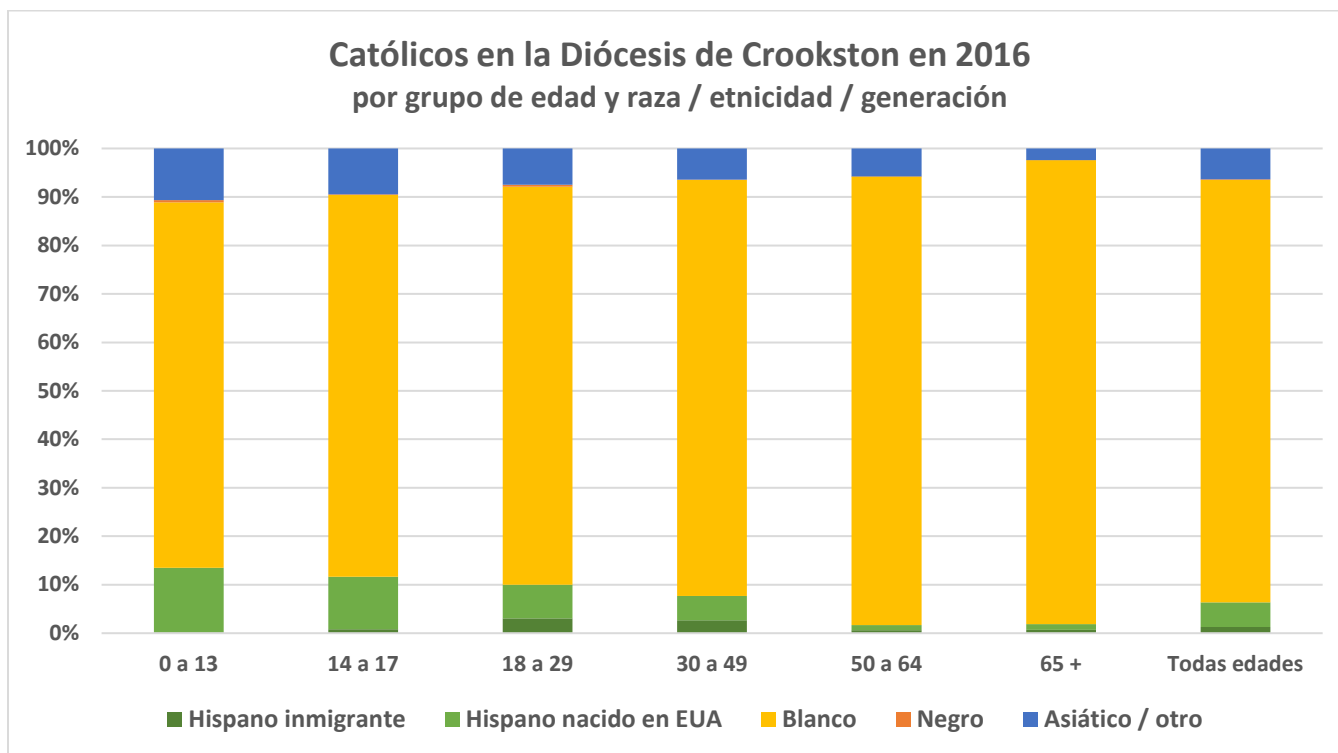

Estadísticas demográficas, sociales y religiosas clave para la Diócesis de Crookston

Grupos étnicos/raciales en la Diócesis de Crookston	Población total en 2000	Población total en 2016	% cambio	Estimado de católicos en 2016	% católico
Blanco	220,773	229,422	4%	55,000	24%
Hispano/Latino	5,107	7,702	51%	4,000	54%
Negro/Afro-americano	723	4,618	539%	100	2%
Asiático y otros	19,259	26,341	37%	4,000	15%
Total	245,862	268,083	9%	63,000	24%